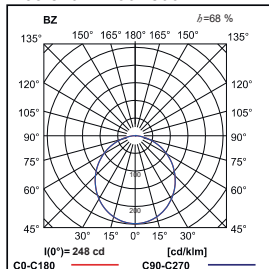

PRISON LED

PRISON LED

PRISON LED 5200LM PC E
IP65 840 / 1200X300

PRISON LED 5200LM PC E IP65
840 1200X300

h[m]	∅ [m]	E _{av} [lux]
1	2,75	817
2	5,50	204
3	8,25	90
4	11,0	51
5	13,7	32

Dimensions/Abmessungen/Les dimensions

∅ [lm]	A (mm)	B (mm)	h (mm)
2600	400	400	75
4400	400	400	75
5200	1210	310	75
8800	1210	310	75

PRISON LED	17 W	LED	2600	5,00	<input type="checkbox"/>
PRISON LED	28 W	LED	4400	5,00	<input type="checkbox"/>
PRISON LED	34 W	LED	5200	9,80	<input type="checkbox"/>
PRISON LED	56 W	LED	8800	9,80	<input type="checkbox"/>

The power shown refers to the whole system (tolerance +/- 10%).
Die Leistung bezieht sich auf das gesamte System (Toleranz +/-10%).
La puissance appliquée à l'ensemble du système (tolérance +/- 10%).

The given luminous flux refers to LED light sources (tolerance +/- 10% depends on the value of the colour temperature).
Der angegebene Lichtstrom betrifft die LED-Module (Toleranz +/- 10% abhängig von der Farbtemperatur).
Compte tenu du flux lumineux se réfère aux diodes électroluminescentes (10% de tolérance en fonction de la température de couleur).